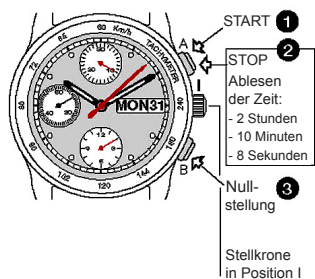

BEDIENUNGSANLEITUNG

ETA Kaliber 7750

ANZEIGE

Uhrzeiger

KORREKTUR-MODUS

Stellkrone: 3 Positionen

Die Datums- und Tagesschnellkorrektur ist nicht möglich zwischen 20 Uhr und 02 Uhr

ZEITMESSUNGS-MODUS

Einfache Zeitmess-Funktion

1 bis 3 Reihenfolge der Funktionen

Funktion ADD

1 bis X Reihenfolge der Funktionen