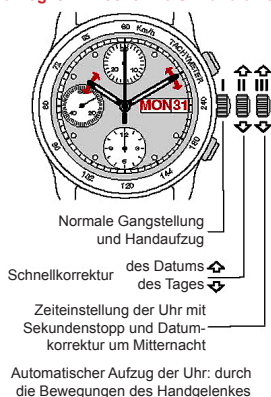

BEDIENUNGSANLEITUNG

ETA Kaliber 7750

ANZEIGE

Uhrzeiger

KORREKTUR-MODUS

Stellkrone: 3 Positionen

Die Datums- und Tagesschnellkorrektur ist nicht möglich zwischen 20 Uhr und 02 Uhr

ZEITMESSUNGS-MODUS

Einfache Zeitmess-Funktion

1 bis 3 Reihenfolge der Funktionen

Funktion ADD

1 bis X Reihenfolge der Funktionen