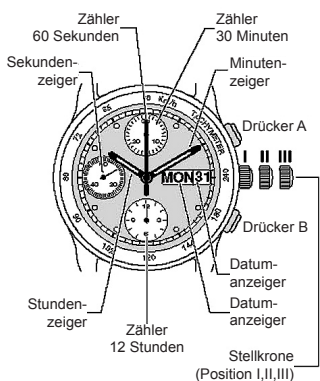

BEDIENUNGSANLEITUNG

ETA Kaliber 7750

ANZEIGE

Uhrzeiger

KORREKTUR-MODUS

Stellkrone: 3 Positionen

Die Datums- und Tagesschnellkorrektur ist nicht möglich zwischen 20 Uhr und 02 Uhr

ZEITMESSUNGS-MODUS

Einfache Zeitmess-Funktion

1 bis 3 Reihenfolge der Funktionen

Funktion ADD

1 bis X Reihenfolge der Funktionen