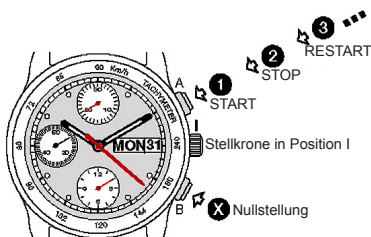

BEDIENUNGSANLEITUNG

ETA Kaliber 7750

ANZEIGE

Uhrzeiger

KORREKTUR-MODUS

Stellkrone: 3 Positionen

Die Datums- und Tagesschnellkorrektur ist nicht möglich zwischen 20 Uhr und 02 Uhr

ZEITMESSUNGS-MODUS

Einfache Zeitmess-Funktion

1 bis 3 Reihenfolge der Funktionen

Funktion ADD

1 bis X Reihenfolge der Funktionen